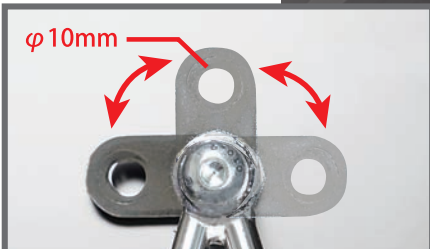

TRIANGLE SIDE BAG SUPPORT DOUBLE

RY59192 トライアングルサイドバッグサポート **ダブル**

サイドバッグとタイヤの干渉を防ぐ 車体の傷防止

- 1点止めの簡単取付け
- 可動ジョイント
- 取付角度、調整可能
- 高い取付汎用性

**2本
セット**

可動ジョイントで調整可能

SIZE : H250mm×W133mm×D60mm(奥行き)

KIT 内容	
● サポートアーム本体	2 個
● M8×70mm	2 本
● M10×70mm	2 本
● 取付けステー	2 個
● M8 ワッシャー	2 枚
● M10 ワッシャー	2 枚
● M10×40mm ボタンボルト	2 本

使用上の注意

- ・ 付属のボルトを使用して、図を参照し車体の適切な場所に組み付けます。
- ・ 汎用品の為、付属ボルトでは取付けできない場合があります。
- ・ サポートアーム本体と車体のクリアランスは十分に取、足りない時はスペーサー等を用意しセットして下さい。
- ・ 取り付け後、バッグがウインカー等に干渉しないかを運行前点視、安全な場所で試運転をし、安全を確保して下さい。
- ・ バッグの重量で、サポートアームが垂れむ、曲がる事が無いよう、過積載にご注意下さい。バイクによっては振動等で曲がる、折れることもあります。