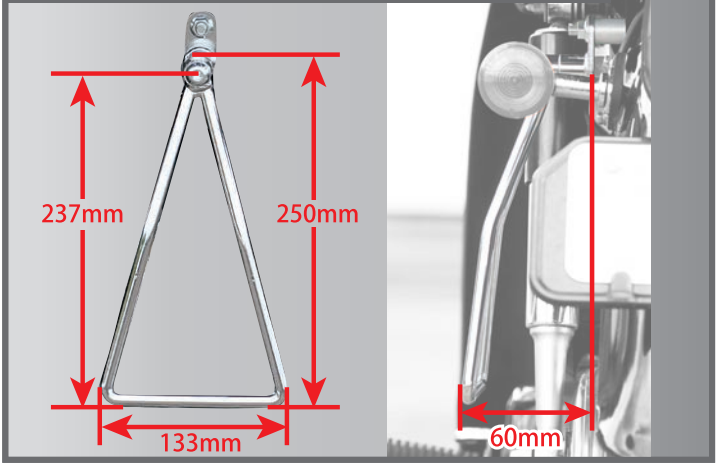

TRIANGLE SIDE BAG SUPPORT DOUBLE

RY59192 トライアングルサイドバッグサポート **ダブル**

サイドバッグとタイヤの干渉を防ぐ 車体の傷防止

- 1点止めの簡単取付け
- 可動ジョイント
- 取付角度、調整可能
- 高い取付汎用性

**2本
セット**

可動ジョイントで調整可能

SIZE : H250mm×W133mm×D60mm(奥行き)

KIT 内容	
● サポートアーム本体	2 個
● M8×70mm	2 本
● M10×70mm	2 本
● 取付けステー	2 個
● M8 ワッシャー	2 枚
● M10 ワッシャー	2 枚
● M10×40mm ボタンボルト	2 本