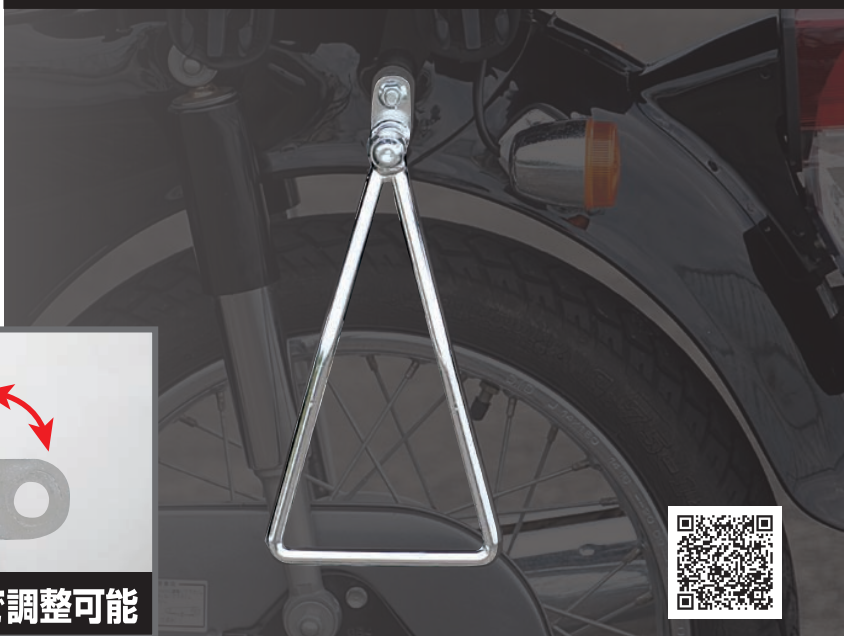

# TRIANGLE SIDE BAG SUPPORT SINGLE

RY59191 トライアングルサイドバッグサポート シングル

## サイドバッグとタイヤの干渉を防ぐ 車体の傷防止

- 1点止めの簡単取付け
- 可動ジョイント
- 取付角度、調整可能
- 高い取付汎用性

SIZE : H250mm×W133mm×D60mm(奥行き)

KIT 内容	
● サポートアーム本体	● 取付ステー 1 個
● M8×70mm 1 本	● M8 ワッシャー 1 枚
● M10×70mm 1 本	● M10 ワッシャー 1 枚
	● M10×40mm ボタンボルト 1 本