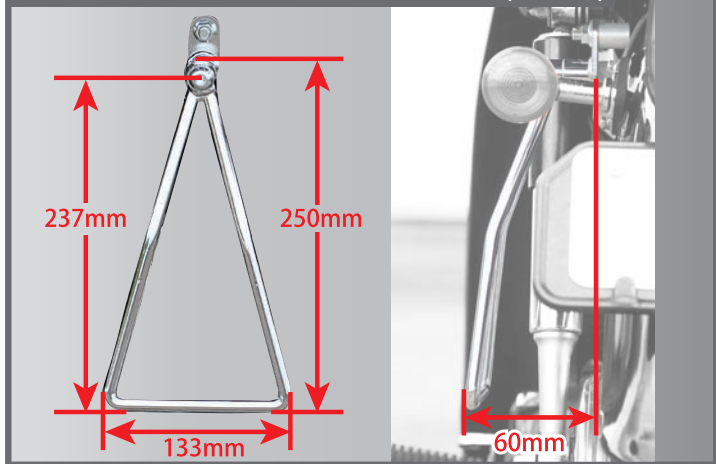

# TRIANGLE SIDE BAG SUPPORT SINGLE

RY59191 トライアングルサイドバッグサポート シングル

## サイドバッグとタイヤの干渉を防ぐ 車体の傷防止

- 1点止めの簡単取付け
- 可動ジョイント
- 取付角度、調整可能
- 高い取付汎用性

SIZE : H250mm×W133mm×D60mm(奥行き)

KIT 内容	
● サポートアーム本体	● 取付ステー 1 個
● M8×70mm 1 本	● M8 ワッシャー 1 枚
● M10×70mm 1 本	● M10 ワッシャー 1 枚
	● M10×40mm ボタンボルト 1 本